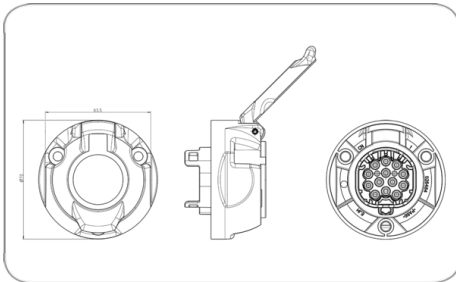

DATAsheet

13P/12V 100% wasserdicht "JAEGER Expert" Steckdose (ISO 11446)

Produktgruppe	Steckdose, Zubehör
Branche	PKW
Anzahl der Pole	13
Spannung [in V]	12
Norm	ISO 11446
Design/Ausführung	Flachdesign
Gehäusematerial	verstärkter Kunststoff
Gehäusefarbe	schwarz
Deckelmaterial	verstärkter Kunststoff
Deckelfarbe	schwarz
Farbe des Kontakteinsatzes	schwarz
Schalter	für Reedschalter vorbereitet
Kontaktoberfläche	Zinn (Sn)
Kontaktanschluss	Crimpkontakt
Schutzart	IP X9K, IP X7, IP 54
Produktzusatz	100% wasserdicht
Markenname	JAEGER Expert