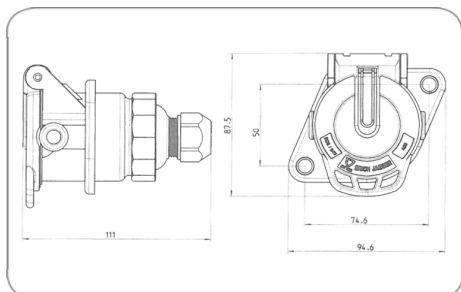

5P/24V "JAEGER Basic" Steckdose (ISO 7638-1 ABS / ADR)

Art.Nr.
Part. No.

141170

Produktgruppe	Steckdose
Branche	Nutzfahrzeuge
Anwendungsbereich	Zugfahrzeug
Anzahl der Pole	5
Spannung [in V]	24
Norm	ISO 7638-1
Normzusatz	ABS / ADR
Besonderheit	Farbmarkierungen für einfache Montage
Branding	ERICH JAEGER
Verpackungsart	Polybeutel
Verpackungsinhalt	Kontakteinsatz (3x 1,5mm ² + 2x 4,0mm ²), Schraubkappe
Gehäusematerial	verstärkter Kunststoff
Gehäusefarbe	schwarz
Deckelmaterial	verstärkter Kunststoff
Deckelfarbe	schwarz
Kabelausgang	Kabelverschraubung, Kabelabgang 180°
Art des Kontakts	Kontaktstift mit Dichtung
Kontaktoberfläche	Nickel (Ni)
Kontaktanschluss	Schraubkontakt
Dichtungsart	Schraubkappe
Für Kabeldurchmesser	9,70mm - 11,30mm
Schutzart	IP X7, IP 54
Markenname	JAEGER Basic