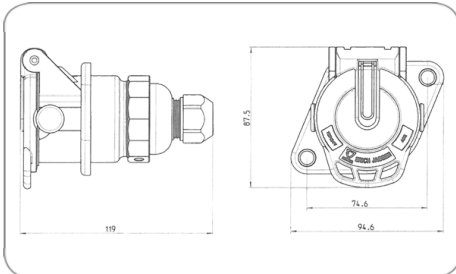

15P/24V "JAEGER Basic" Steckdose (ISO 12098 ADR)

Art.Nr.
Part. No.

141168

Produktgruppe	Steckdose
Branche	Nutzfahrzeuge
Anwendungsbereich	Zugfahrzeug
Anzahl der Pole	15
Spannung [in V]	24
Norm	ISO 12098
Normzusatz	ADR
Besonderheit	Farbmarkierungen für einfache Montage
Branding	ERICH JAEGER
Verpackungsart	Polybeutel
Verpackungsinhalt	Kontakte, Schraubkappe
Gehäusematerial	verstärkter Kunststoff
Gehäusefarbe	schwarz
Deckelmaterial	verstärkter Kunststoff
Deckelfarbe	schwarz
Kabelausgang	Kabelverschraubung, Kabelabgang 180°
Art des Kontakts	Kontaktstift mit Dichtung
Kontaktfläche	Nickel (Ni)
Kontaktanschluss	Schraubkontakt
Dichtungsart	Schraubkappe
Für Kabeldurchmesser	12,00mm - 14,40mm
Schutzart	IP X7, IP 54
Markenname	JAEGER Basic