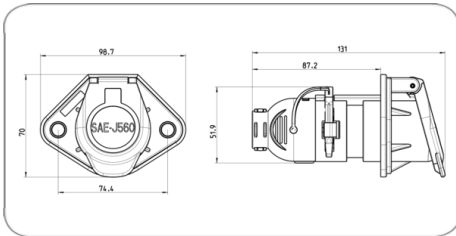

## 7P/12V 100% wasserdicht "JAEGER Expert" Steckdose (SAE J560 - Primary)

Art.Nr.  
Part. No.

101380

Produktgruppe	Steckdose
Branche	Nutzfahrzeuge
Anzahl der Pole	7
Spannung [in V]	12
Norm	SAE J560 - Primary
Besonderheit	unmontiert
Verpackungsart	Polybeutel
Verpackungsinhalt	Kontakte, Kontakteinsatz, Dichtung, Verschlusskappe
Design/Ausführung	mit Verstärkungshülsen
Gehäusematerial	verstärkter Kunststoff
Gehäusefarbe	schwarz
Deckelmaterial	verstärkter Kunststoff
Deckelfarbe	schwarz
Farbe des Kontakteinsatzes	grün
Kabelausgang	für Wellrohranschluss NW17, Kabelabgang 180°
Art des Kontakts	Kontaktstift
Kontaktfläche	Nickel (Ni)
Kontaktanschluss	Crimpkontakt
Schutzart	IP X9K, IP X7, IP 54
Temperaturbeständigkeit [in °C]	-40.0 - 85.0
Farbe des Deckeleinsatzes	grün
Produktzusatz	100% wasserdicht
Markenname	JAEGER Expert