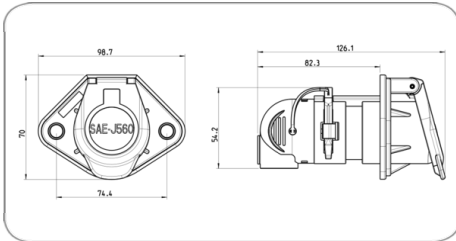

DATAsheet

7P/12V 100% wasserdicht "JAEGER Expert" Steckdose (SAE J560 - Primary)

Art.Nr.
Part. No.

101379

| | |
|---------------------------------|---|
| Produktgruppe | Steckdose |
| Branche | Nutzfahrzeuge |
| Anzahl der Pole | 7 |
| Spannung [in V] | 12 |
| Norm | SAE J560 - Primary |
| Besonderheit | unmontiert |
| Verpackungsart | Polybeutel |
| Verpackungsinhalt | Kontakte, Kontakteinsatz, Dichtung, Verschlusskappe |
| Design/Ausführung | mit Verstärkungshülsen |
| Gehäusematerial | verstärkter Kunststoff |
| Gehäusefarbe | schwarz |
| Deckelmaterial | verstärkter Kunststoff |
| Deckelfarbe | schwarz |
| Farbe des Kontakteinsatzes | grün |
| Kabelausgang | für Wellrohranschluss NW17, Kabelabgang 90° |
| Art des Kontakts | Kontaktstift |
| Kontaktoberfläche | Nickel (Ni) |
| Kontaktanschluss | Crimpkontakt |
| Schutzart | IP X9K, IP X7, IP 54 |
| Temperaturbeständigkeit [in °C] | -40.0 - 85.0 |
| Farbe des Deckeleinsatzes | grün |
| Produktzusatz | 100% wasserdicht |
| Markenname | JAEGER Expert |