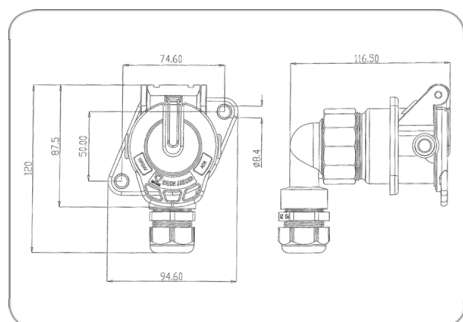

## 15P/24V "JAEGER Basic" Steckdose (ISO 12098 ADR)

Art.Nr.  
Part. No.

141155

Produktgruppe	Steckdose
Branche	Nutzfahrzeuge
Anwendungsbereich	Zugfahrzeug
Anzahl der Pole	15
Spannung [in V]	24
Norm	ISO 12098
Normzusatz	ADR
Branding	ERICH JAEGER
Verpackungsart	Polybeutel
Verpackungsinhalt	Crimp-Kontaktstifte (3x 2,5mm <sup>2</sup> + 12x 1,5mm <sup>2</sup> ), Schraubkappe
Gehäusematerial	verstärkter Kunststoff
Gehäusefarbe	schwarz
Deckelmaterial	verstärkter Kunststoff
Deckelfarbe	schwarz
Kabelausgang	Kabelverschraubung, Kabelabgang 90°
Art des Kontakts	Kontaktstift mit Dichtung
Kontaktoberfläche	Nickel (Ni)
Kontaktanschluss	Crimpkontakt
Dichtungsart	Schraubkappe
Für Kabeldurchmesser	7,00mm - 12,00mm
Schutzart	IP X7, IP 54
Markenname	JAEGER Basic