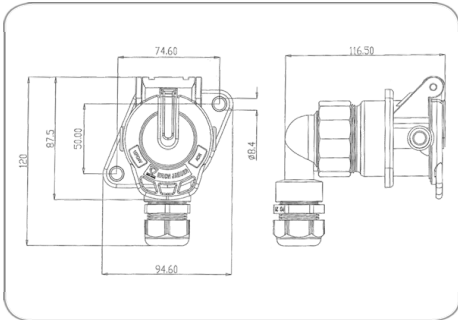

## 15P/24V "JAEGER Basic" Steckdose (ISO 12098 ADR)

Art.Nr.  
Part. No.

141152

Produktgruppe	Steckdose
Branche	Nutzfahrzeuge
Anwendungsbereich	Zugfahrzeug
Anzahl der Pole	15
Spannung [in V]	24
Norm	ISO 12098
Normzusatz	ADR
Branding	ERICH JAEGER
Verpackungsart	Polybeutel
Verpackungsinhalt	Crimp-Kontaktstifte (3x 2,5mm <sup>2</sup> + 12x 1,5mm <sup>2</sup> ), Schraubkappe
Gehäusematerial	verstärkter Kunststoff
Gehäusefarbe	schwarz
Deckelmaterial	verstärkter Kunststoff
Deckelfarbe	schwarz
Kabelausgang	Kabelverschraubung, Kabelabgang 90°
Art des Kontakts	Kontaktstift mit Dichtung
Kontaktoberfläche	Nickel (Ni)
Kontaktanschluss	Crimpkontakt
Dichtungsart	Schraubkappe
Für Kabeldurchmesser	12,00mm - 18,00mm
Schutzart	IP X7,IP 54
Markenname	JAEGER Basic