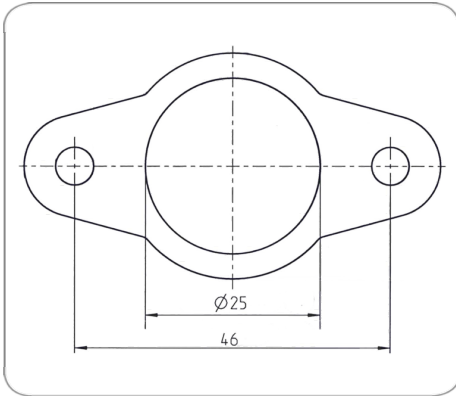

DATAsheet

3P/6-24V Dichtung (DIN 9680 / DIN 9680 - ähnlich)

Art.Nr.
Part. No.

037964

Produktgruppe	Steckdose, Zubehör, Dichtung
Branche	Landwirtschaft
Anzahl der Pole	3
Spannung [in V]	6-24
Norm	DIN 9680 / DIN 9680 - ähnlich
Design/Ausführung	mit 2-Loch-Flansch
Dichtungsart	Flanschdichtung
Anzahl der Dichtungsausgänge	1-fach