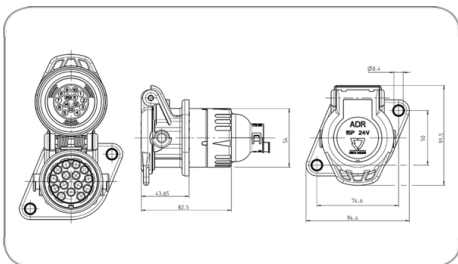

DATAsheet

15P/24V 100% wasserdicht "JAEGER Expert" Steckdose (ISO 12098 ADR)

Art.Nr.
Part. No.

141247

Produktgruppe	Steckdose
Branche	Nutzfahrzeuge
Anwendungsbereich	Zugfahrzeug
Anzahl der Pole	15
Spannung [in V]	24
Norm	ISO 12098
Normzusatz	ADR
Branding	ERICH JAEGER
Verpackungsart	Polybeutel
Verpackungsinhalt	Kontakteinsatz, Crimp-Kontaktstifte, Einzeladerdichtungen, Wellrohranschlusskappe für NW13 (90° Abgang), Wellrohranschlusskappe für NW13 (180° Abgang)
Design/Ausführung	mit Verstärkungshülsen
Gehäusematerial	verstärkter Kunststoff
Gehäusefarbe	schwarz
Deckelart	mit Dichtung
Deckelmaterial	verstärkter Kunststoff
Deckelfarbe	schwarz
Farbe des Kontakteinsatzes	schwarz
Kabelausgang	für Wellrohranschluss NW13, Kabelabgang 180°, Kabelabgang 90°
Art des Kontakts	Kontaktstift
Kontaktoberfläche	Zinn (Sn)
Kontaktanschluss	Crimpkontakt
Schutzart	IP X9K, IP 54
Farbe des Deckeleinsatzes	rot
Produktzusatz	100% wasserdicht
Markenname	JAEGER Expert