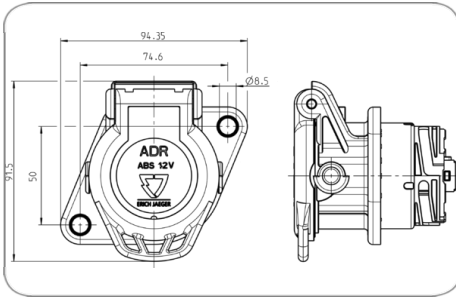

5P/12V 100% wasserdicht "JAEGER Expert" Steckdosengehäuse (ISO 7638-2 ABS / ADR)

Art.Nr.
Part. No.

383320

Produktgruppe	Steckdose, Zubehör
Branche	Nutzfahrzeuge, Landwirtschaft
Anwendungsbereich	Zugfahrzeug
Anzahl der Pole	5
Spannung [in V]	12
Norm	ISO 7638-2
Normzusatz	ABS / ADR
Branding	ERICH JAEGER
Design/Ausführung	mit Verstärkungshülsen
Gehäusematerial	verstärkter Kunststoff
Gehäusefarbe	schwarz
Deckelart	mit Dichtung
Deckelmaterial	verstärkter Kunststoff
Deckelfarbe	schwarz
Schutzart	IP X9K, IP 54
Farbe des Deckeleinsatzes	schwarz
Produktzusatz	100% wasserdicht
Markenname	JAEGER Expert