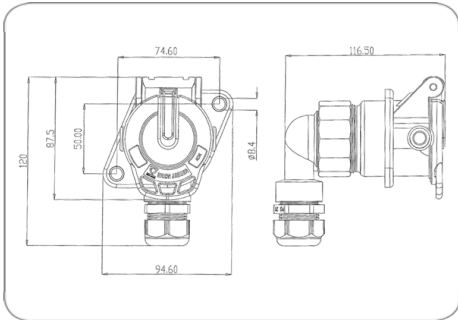

## 7P/12V "JAEGER Basic" Steckdose (ISO 7638-2 ABS / EBS / ADR)

Art.Nr.  
Part. No.

141163

Produktgruppe	Steckdose
Branche	Nutzfahrzeuge, Landwirtschaft
Anwendungsbereich	Zugfahrzeug
Anzahl der Pole	7
Spannung [in V]	12
Norm	ISO 7638-2
Normzusatz	ABS / EBS / ADR
Branding	ERICH JAEGER
Verpackungsart	Polybeutel
Verpackungsinhalt	Crimp-Kontaktstifte (2x 4,0mm <sup>2</sup> + 5x 1,5mm <sup>2</sup> ), Schraubkappe
Gehäusematerial	verstärkter Kunststoff
Gehäusefarbe	schwarz
Deckelmaterial	verstärkter Kunststoff
Deckelfarbe	schwarz
Kabelausgang	Kabelverschraubung, Kabelabgang 90°
Art des Kontakts	Kontaktstift mit Dichtung
Kontaktoberfläche	Nickel (Ni)
Kontaktanschluss	Crimpkontakt
Dichtungsart	Schraubkappe
Für Kabeldurchmesser	7,00mm - 12,00mm
Schutzart	IP X7,IP 54
Markenname	JAEGER Basic