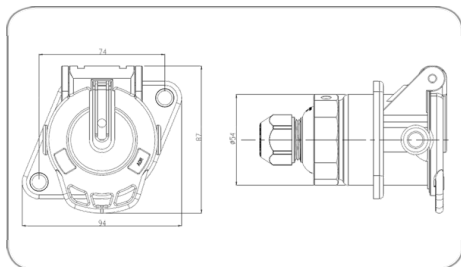

7P/12V "JAEGER Basic" Steckdose (ISO 7638-2 ABS / EBS / ADR)

Art.Nr.
Part. No.

141162

Produktgruppe	Steckdose
Branche	Nutzfahrzeuge, Landwirtschaft
Anwendungsbereich	Zugfahrzeug
Anzahl der Pole	7
Spannung [in V]	12
Norm	ISO 7638-2
Normzusatz	ABS / EBS / ADR
Branding	ERICH JAEGER
Verpackungsart	Polybeutel
Verpackungsinhalt	Crimp-Kontaktstifte (2x 4,0mm ² + 5x 1,5mm ²), Schraubkappe
Gehäusematerial	verstärkter Kunststoff
Gehäusefarbe	schwarz
Deckelmaterial	verstärkter Kunststoff
Deckelfarbe	schwarz
Kabelausgang	Kabelverschraubung, Kabelabgang 180°
Art des Kontakts	Kontaktstift mit Dichtung
Kontaktoberfläche	Nickel (Ni)
Kontaktanschluss	Crimpkontakt
Dichtungsart	Schraubkappe
Für Kabeldurchmesser	10,70mm - 12,30mm
Schutzart	IP X7,IP 54
Markenname	JAEGER Basic