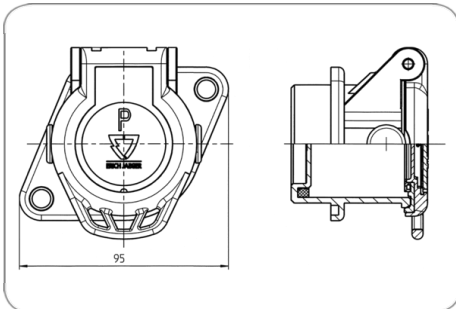

"JAEGER Expert" Parksteckdose

Produktgruppe	Steckdose, Zubehör
Branche	Nutzfahrzeuge, Landwirtschaft
Anzahl der Pole	7, 15
Spannung [in V]	12, 24
Norm	ISO 12098 / ISO 7638-1 / ISO 7638-2
Normzusatz	ABS / EBS
Branding	ERICH JAEGER
Verpackungsart	ohne Verpackung
Design/Ausführung	mit Verstärkungshülsen
Gehäusematerial	verstärkter Kunststoff
Gehäusefarbe	schwarz
Deckelmaterial	verstärkter Kunststoff
Deckelfarbe	schwarz
Ausgang offen oder geschlossen	n.a.
Farbe des Deckeleinsatzes	schwarz
Markenname	JAEGER Expert

Art.Nr.
Part. No.

141144