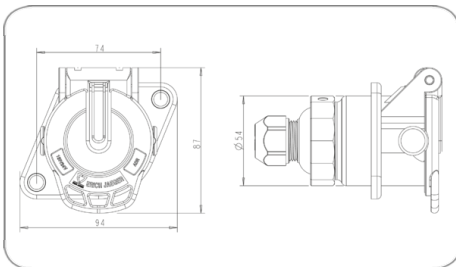

15P/24V "JAEGER Basic" Steckdose (ISO 12098 ADR)

Art.Nr.
Part. No.

141137

Produktgruppe	Steckdose
Branche	Nutzfahrzeuge
Anwendungsbereich	Zugfahrzeug
Anzahl der Pole	15
Spannung [in V]	24
Norm	ISO 12098
Normzusatz	ADR
Branding	ERICH JAEGER
Verpackungsart	Polybeutel
Verpackungsinhalt	Crimp-Kontaktstifte (3x 2,5mm ² + 12x 1,5mm ²), Schraubkappe
Gehäusematerial	verstärkter Kunststoff
Gehäusefarbe	schwarz
Deckelmaterial	verstärkter Kunststoff
Deckelfarbe	schwarz
Kabelausgang	Kabelverschraubung, Kabelabgang 180°
Art des Kontakts	Kontaktstift mit Dichtung
Kontaktoberfläche	Nickel (Ni)
Kontaktanschluss	Crimpkontakt
Dichtungsart	Schraubkappe
Für Kabeldurchmesser	12,00mm - 14,40mm
Schutzart	IP X7,IP 54
Markenname	JAEGER Basic