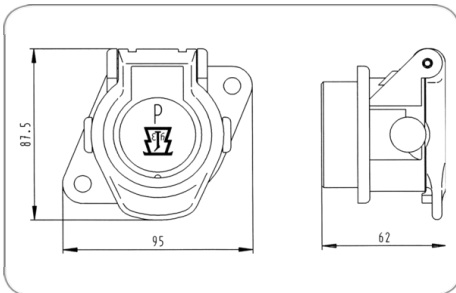

DATAsheet

Parksteckdose

Art.Nr.
Part. No.

141002

Produktgruppe	Zubehör, Steckdose
Branche	Nutzfahrzeuge
Anzahl der Pole	13, 15, 7
Spannung [in V]	12, 24
Norm	ISO 12098 - 13P Variante / ISO 12098 / ISO 7638-1 / ISO 7638-2
Normzusatz	ABS / EBS
Verpackungsart	Polybeutel
Gehäusematerial	verstärkter Kunststoff
Gehäusefarbe	schwarz
Deckelmaterial	verstärkter Kunststoff
Deckelfarbe	schwarz
Farbe des Deckeleinsatzes	blau