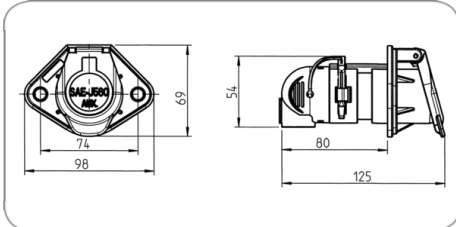

DATAsheet

7P/12V 100% wasserdicht "JAEGER Expert" Steckdose (SAE J560 - Auxiliary)

Art.Nr.
Part. No.

101391

Produktgruppe	Steckdose
Branche	Nutzfahrzeuge
Anzahl der Pole	7
Spannung [in V]	12
Norm	SAE J560 - Auxiliary
Besonderheit	unmontiert
Verpackungsart	Polybeutel
Verpackungsinhalt	Kontakte, Kontakteinsatz, Dichtung, Verschlusskappe
Design/Ausführung	mit Verstärkungshülsen
Gehäusematerial	verstärkter Kunststoff
Gehäusefarbe	schwarz
Deckelmaterial	verstärkter Kunststoff
Deckelfarbe	schwarz
Farbe des Kontakteinsatzes	gelb
Kabelausgang	für Wellrohranschluss NW17, Kabelabgang 90°, Kabelabgang 180°
Art des Kontakts	Kontaktstift
Kontaktoberfläche	Nickel (Ni)
Kontaktanschluss	Crimpkontakt
Schutzart	IP X9K, IP X7, IP 54
Temperaturbeständigkeit [in °C]	-40.0 - 85.0
Farbe des Deckeleinsatzes	gelb
Produktzusatz	100% wasserdicht
Markenname	JAEGER Expert