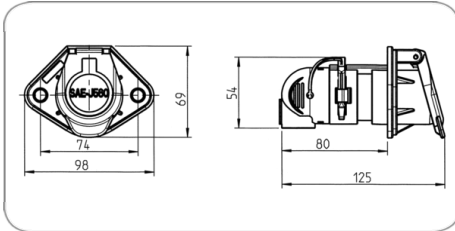

7P/12V 100% wasserdicht "JAEGER Expert" Steckdose (SAE J560 - Primary)

Art.Nr.
Part. No.

101390

Produktgruppe	Steckdose
Branche	Nutzfahrzeuge
Anzahl der Pole	7
Spannung [in V]	12
Norm	SAE J560 - Primary
Besonderheit	unmontiert
Verpackungsart	Polybeutel
Verpackungsinhalt	Kontakte, Kontakteinsatz, Dichtung, Verschlusskappe
Design/Ausführung	mit Verstärkungshülsen
Gehäusematerial	verstärkter Kunststoff
Gehäusefarbe	schwarz
Deckelmaterial	verstärkter Kunststoff
Deckelfarbe	schwarz
Farbe des Kontakteinsatzes	grün
Kabelausgang	für Wellrohranschluss NW17, Kabelabgang 90°, Kabelabgang 180°
Art des Kontakts	Kontaktstift
Kontaktfläche	Nickel (Ni)
Kontaktanschluss	Crimpkontakt
Schutzart	IP X9K, IP X7, IP 54
Temperaturbeständigkeit [in °C]	-40.0 - 85.0
Farbe des Deckeleinsatzes	grün
Produktzusatz	100% wasserdicht
Markenname	JAEGER Expert