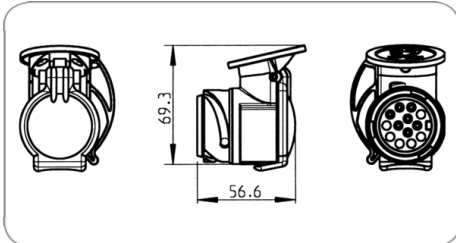

## "Shorty" Minikurzadapter

Produktgruppe	Adapter
Branche	Landwirtschaft, PKW
Anzahl der Pole	7, 13
Spannung [in V]	12
Norm	ISO 11446 / ISO 1724 - Typ N
Besonderheit	mit Einsteckhilfe
Branding	ERICH JAEGER
Verpackungsart	Karton
Gehäusematerial	verstärkter Kunststoff
Gehäusefarbe	schwarz
Kontaktoberfläche	Nickel (Ni)
Markenname	Shorty