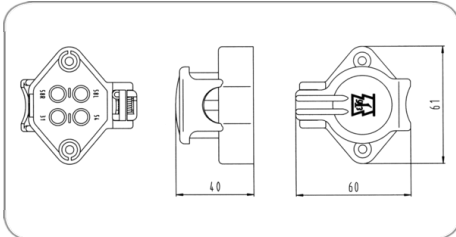

## 4P/6-24V Parksteckdose (DIN 72575)

Produktgruppe	Steckdose, Zubehör
Branche	Landwirtschaft
Anzahl der Pole	4
Spannung [in V]	6-24
Norm	DIN 72575
Gehäusematerial	verstärkter Kunststoff
Gehäusefarbe	schwarz
Deckelmaterial	verstärkter Kunststoff
Deckelfarbe	schwarz