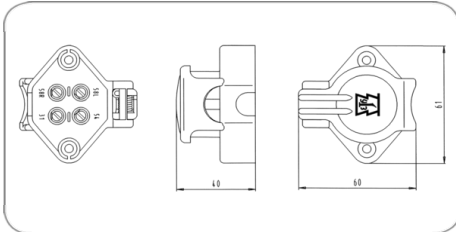

DATAsheet

4P/6-24V Steckdose (DIN 72575)

Produktgruppe	Steckdose
Branche	Landwirtschaft
Anzahl der Pole	4
Spannung [in V]	6-24
Norm	DIN 72575
Gehäusematerial	verstärkter Kunststoff
Gehäusefarbe	schwarz
Deckelmaterial	verstärkter Kunststoff
Deckelfarbe	schwarz
Kabelausgang	Kabelabgang 90°
Kontaktanschluss	Schraubkontakt
Schutzart	IP X4

Art.Nr.
Part. No.

151036