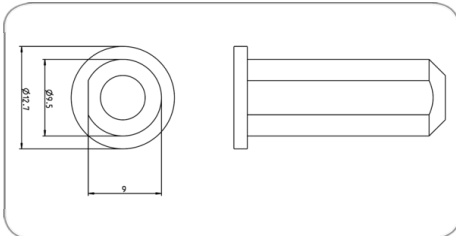

DATAsheet

"JAEGER Basic" Anschlaghülse für 7P/12V/24V und 15P/24V (ISO 7638-1 / ISO 7638-2 / ISO 25981 / ISO 12098) Kontaktstifte

Art.Nr.
Part. No.

038240

Produktgruppe	Zubehör, Steckdose, Crimpwerkzeug
Branche	Nutzfahrzeuge, Landwirtschaft
Anzahl der Pole	7, 15
Spannung [in V]	12, 24
Norm	ISO 7638-1 / ISO 7638-2 / ISO 12098 / ISO 25981
Passend zu	Handcrimpzange (Art.-Nr. 361057)
Markenname	JAEGER Basic